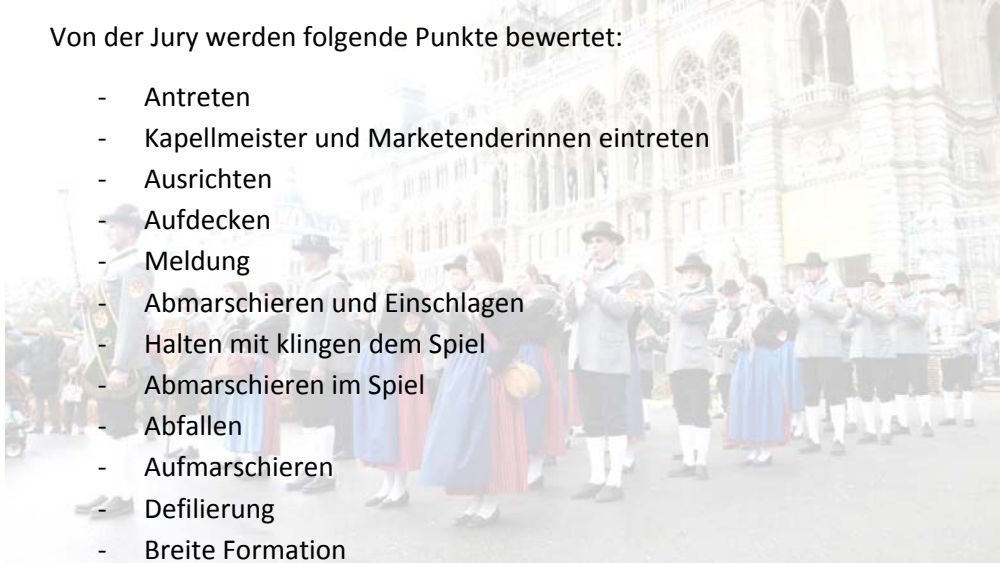

Sehr geehrtes Publikum!

Bei der Marschwertung des Musikbezirkes Graz-Süd treten die Kapellen in fünf Leistungsstufen an:

Bewertungsstufe STUFE A bis E (höchste Wertungsstufe)

Von der Jury werden folgende Punkte bewertet:

- Antreten
- Kapellmeister und Marketenderinnen eintreten
- Ausrichten
- Aufdecken
- Meldung
- Abmarschieren und Einschlagen
- Halten mit klingendem Spiel
- Abmarschieren im Spiel
- Abfallen
- Aufmarschieren
- Defilierung
- Breite Formation
- Große Wende
- Enge Formation
- Showelement „Kobra“ (nur Musikverein Vasoldsberg)
- Schwenken im Spiel
- Abreißen mit akustischem Aviso
- Halten
- Abtreten